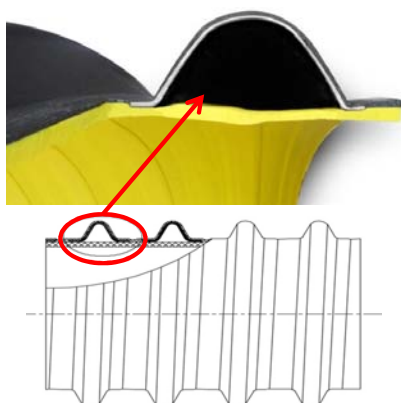

**ТРУБЫ МНОГОСЛОЙНЫЕ АРМИРОВАННЫЕ КОРСИС АРМ  
 ДЛЯ ВОДООТВЕДЕНИЯ И КАНАЛИЗАЦИИ ТУ 2248-017-73011750-2011**

с 11 января 2016 г.

Трубы КОРСИС АРМ имеют гладкую внутреннюю поверхность и профилированную стенку, содержащую стальную вставку, не контактирующую ни с транспортируемой средой, ни с грунтом. Такая конструкция профиля обеспечивает существенное повышение кольцевой жесткости при снижении общего веса трубы.

Трубы изготавливаются в отрезках до 6,5 м

Возможно производство труб Корсис АРМ номинальной кольцевой жесткостью в диапазоне от 8 до 24 кН/кв.м по согласованию с заказчиком

**Соединение совмещенных срезов трубы** осуществляется термоусаживаемой муфтой снаружи. Для обеспечения герметичности трубопровода необходима сварка ручным экструдером изнутри.