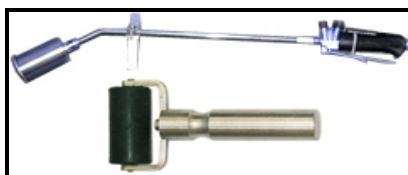

Оборудование для монтажа труб Корсис АРМ	Цена 1 шт, руб. без НДС
Горелка пропановая	12 600,00
Ролик силиконовый прикатывающий	1 682,00
Пруток АРМ 4мм желтый, кг	212,00